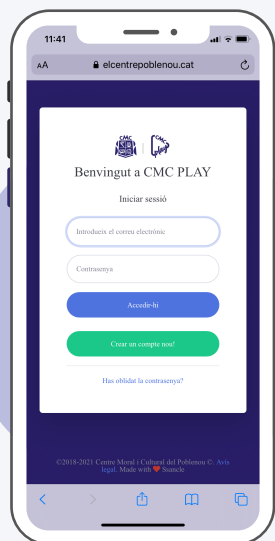

CMC Play és la nova plataforma per accedir al contingut virtual del CMC de forma gratuïta.

Hi trobaràs:

Material audiovisual

Butlletins del Centre

Biblioteca digital

Sala Streaming i ràdio

Accés a la taquilla online

PAS 1: ACCEDEIX A LA PÀGINA

Accedeix a la plataforma CMC Play:
www.elcentrepoblenou.cat/cmclay