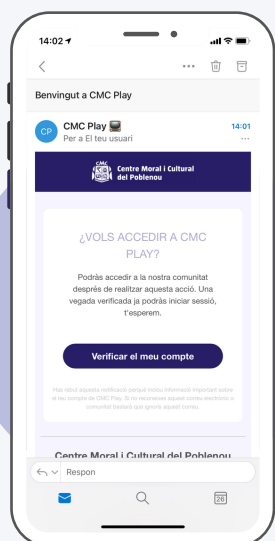

PAS 3: VERIFICA EL PERFIL

Revisa la safata d'entrada del teu correu electrònic de registre CMC Play i prem el botó "verificar el meu compte".